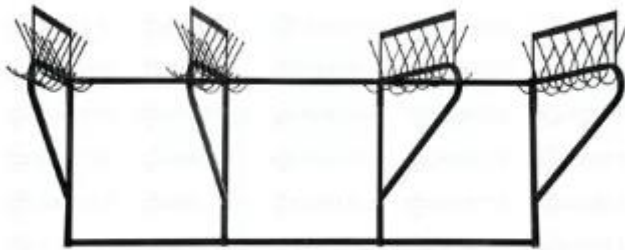

Россия +7(495)268-04-70

Казахстан +7(7172)727-132

Киргизия +996(312)96-26-47

Адрес: <https://inmedix.nt-rt.ru/> || эл.почта: ixd@nt-rt.ru

ВЕШАЛКА НАСТЕННАЯ В01

Настенная вешалка имеет 5 шляпных и 9 крюков для пальто

Размер 990*140*620 мм

ВЕШАЛКА НАПОЛЬНАЯ В02/

Вешалка напольная В02 имеет 4 шляпных и 4 крюка для пальто

ВЕШАЛКА ГАРДЕРОБНАЯ НАСТЕННАЯ В03

Вешалка гардеробная настенная, модель B03 с поворотными кронштейнами.

Каркас стальной.

Вешалка состоит из рамы и четырёх поворотных кронштейнов. На кронштейнах расположены 48 шляпных и 48 крюков для пальто (на каждом кронштейне 12+12 крюков). В базовую комплектацию входят декоративные пластиковые колпачки. Над крюками есть пластины для номеров.