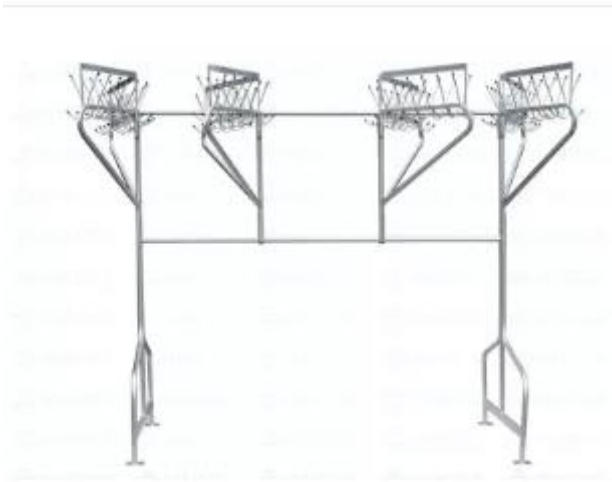

Каркас стальной.

Вешалка состоит из рамы и четырёх поворотных кронштейнов. На кронштейнах расположены 48 шляпных и 48 крюков для пальто (на каждом кронштейне 12+12 крюков). В базовую комплектацию входят декоративные пластиковые колпачки. Над крюками есть пластины для номеров.

Вешалка крепится к стене на анкерные болты (не входят в комплект)

Длина - 1800 мм., высота - 740 мм, вылет поворотного кронштейна - мм

Поставляется в разобранном виде - 1 вешалка - 2 места (рама + кронштейны)

Объём 0,25 м3 (2 места)

Вес 20 кг

ВЕШАЛКА ГАРДЕРОБНАЯ НАПОЛЬНАЯ

Вешалка гардеробная напольная с 8 поворотными кронштейнами.

Каркас стальной. Вешалка крепится к полу.

Всего на вешалке 96 шляпных крюков и 96 крюков для пальто (на каждом кронштейне 12+12). В базовую комплектацию входят декоративные пластиковые колпачки. Над крюками есть пластины для номерков

Габариты 1855мм*1110мм*1800мм

Поставляется в разобранном виде, 1 вешалка - 4 места

1 место - 1900мм*500мм* 100мм (высота)

2 и 3 места- 800мм *250мм *750мм (высота)

4 место 800мм *1200мм *100мм высота

Объем всех 4 мест/упаковок: 0,65 м³.